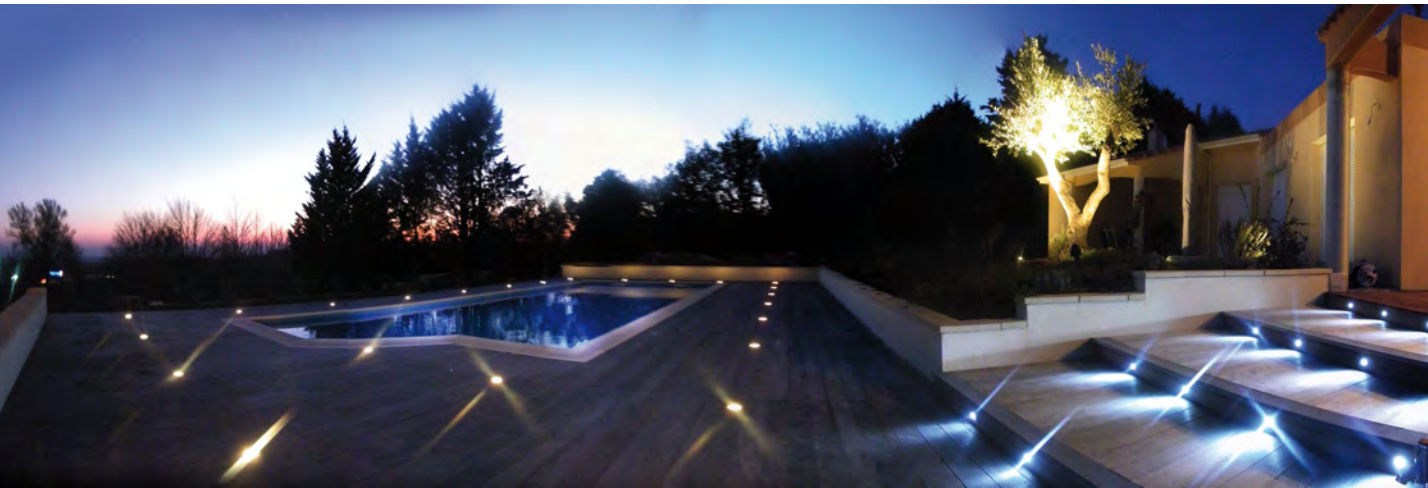

## Modulares System für Ihren Garten

- ▶ Einfach zu installieren – ohne Werkzeug
- ▶ Kein Trafo erforderlich
- ▶ Schnell und sicher erweiterbar
- ▶ Ober- und unterirdisch verlegbar
- ▶ Anschluss von Fremdprodukten möglich

## Beispielhafter Aufbau

**Jetzt zu unserem Easy-Connect-Sortiment**