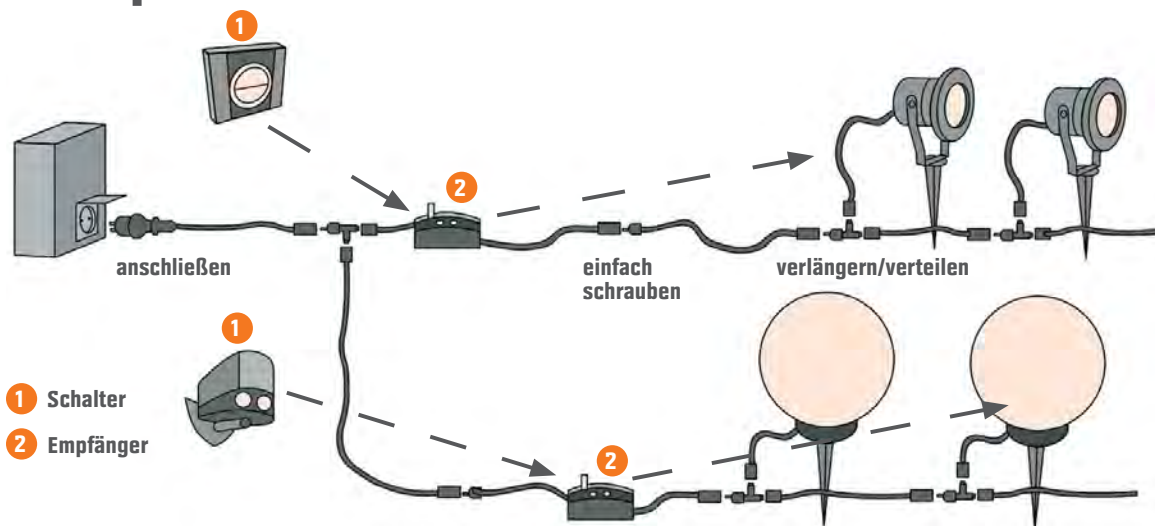

# EASY CONNECT LICHTSYSTEM

**OBI**®

## Modulares System für Ihren Garten

- ▶ Einfach zu installieren – ohne Werkzeug
- ▶ Kein Trafo erforderlich
- ▶ Schnell und sicher erweiterbar
- ▶ Ober- und unterirdisch verlegbar
- ▶ Anschluss von Fremdprodukten möglich

## Beispielhafter Aufbau

**Jetzt zu unserem Easy-Connect-Sortiment**